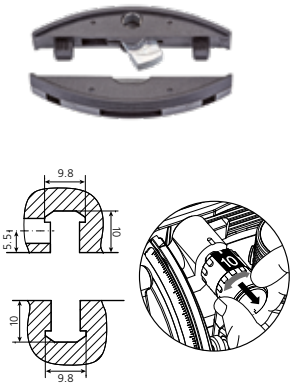

P-System

P-System Konfigurator auf unserer Webseite

P-System Fräser Art.Nr.
 Ø 100.4 x 7 x 22 mm, Z3
 Diamant für Zeta P2 **132140**
 Hartmetal für Zeta P2 **132141**

Clamex P-14

Wiederlösbarer Möbelverbinder

Grösse 64 x 27 x 9.7 mm

Zugbruchfestigkeit

Spanplatte besch.: ~ 800 N
 Buche massiv: ~ 1'000 N

	Art.Nr.
80 Paar	145334
300 Paar	145346
1000 Paar	145356

Clamex P-10

Wiederlösbarer Möbelverbinder

Grösse 52 x 19 x 9.7 mm

Zugbruchfestigkeit

Spanplatte besch.: ~ 600 N
 Buche massiv: ~ 900 N

	Art.Nr.
80 Paar	145372
300 Paar	145373
1000 Paar	145374

Clamex P Medius 14 / 10

Wiederlösbarer Möbelverbinder für Mittelwände

Grösse 64 x 13.5 x 9.7 mm
 52 x 7.5 x 9.7 mm

Zugbruchfestigkeit

Spanplatte besch.: ~ 700 N
 Buche massiv: ~ 900 N

	Art.Nr.
80 Paar	145370
300 Paar	145371
1000 Paar	145357

Bisco P-14

Richtlamelle passend zu Clamex P-14 + Tenso P-14 bzw. Clamex P-10

Grösse
Bisco P-14 65 x 27 x 7 mm
Bisco P-10 52 x 19 x 7 mm