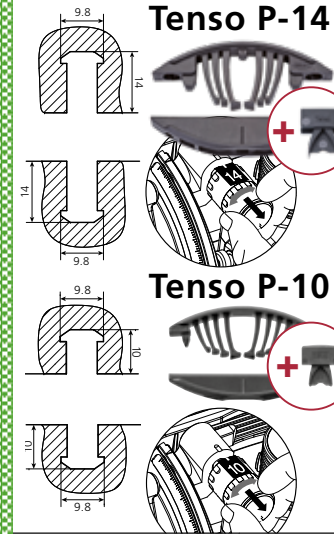

Zugbruchfestigkeit

Spanplatte besch.: ~ 600 N
 Buche massiv: ~ 900 N

	Art.Nr.
80 Paar	145372
300 Paar	145373
1000 Paar	145374

Clamex P Medius 14 / 10

Wiederlösbarer Möbelverbinder für Mittelwände

Grösse 64 x 13.5 x 9.7 mm
 52 x 7.5 x 9.7 mm

Zugbruchfestigkeit

Spanplatte besch.: ~ 700 N
 Buche massiv: ~ 900 N

	Art.Nr.
80 Paar	145370
300 Paar	145371
1000 Paar	145357

Bisco P-14

Richtlamelle passend zu Clamex P-14 + Tenso P-14 bzw. Clamex P-10

Grösse
Bisco P-14 65 x 27 x 7 mm
Bisco P-10 52 x 19 x 7 mm

	Art.Nr.
Bisco P-14	
80 Stück	145301
300 Stück	145302
1000 Stück	145303
Bisco P-10	
80 Stück	145304
300 Stück	145305

Bisco P-14 ist bestens geeignet für Trockenverbindungen vor dem Verleimen mit Tenso P-14

Tenso P-14

Selbstspannender Verbinder zum Verleimen

P-14 Grösse 66 x 27 x 9.7 mm
Anzugskraft pro Verbinder: ~ 150 N
P-10 Grösse 52 x 27 x 9.7 mm

	Art.Nr.
Tenso P-14	
80 Paar	145415
300 Paar	145425
1000 Paar	145435
Tenso P-10	
80 Paar	145418
300 Paar	145428
1000 Paar	145438