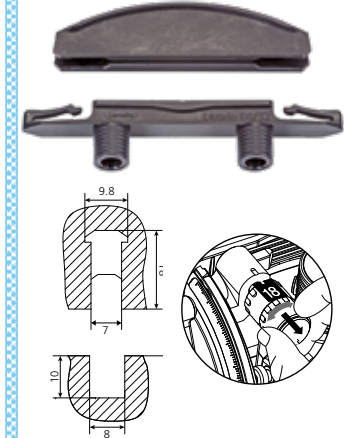

	Art.Nr.
Bisco P-14	
80 Stück	145301
300 Stück	145302
1000 Stück	145303
Bisco P-10	
80 Stück	145304
300 Stück	145305

Bisco P-14 ist bestens geeignet für Trockenverbindungen vor dem Verleimen mit Tenso P-14

Tenso P-14

Selbstspannender Verbinder zum Verleimen

P-14 Grösse 66 x 27 x 9.7 mm
Anzugskraft pro Verbinder: ~ 150 N
P-10 Grösse 52 x 27 x 9.7 mm

	Art.Nr.
Tenso P-14	
80 Paar	145415
300 Paar	145425
1000 Paar	145435
Tenso P-10	
80 Paar	145418
300 Paar	145428
1000 Paar	145438

Divario P-18

Selbstspannender unsichtbarer Verbinder für Tablarböden

Grösse 65 x 16 x 9.7 mm
 Ø 8 x 9 mm

Zugbruchfestigkeit

für alle Materialien: ~ 600 N

	Art.Nr.
80 Paar	145550
300 Paar	145560
1000 Paar	145570

Lamello-System

HW-Nutfräser Art.Nr.
 Ø 100 x 4 x 22 mm
 für Zeta, Top, Classic **132000**
 für Classic **132106**

Original Holzlamellen		E20-L	K20	C20	Simplex
PVAc Klebstoff					
0	20	Selbstspannende Einschlaglamelle	Haftlamelle	Lamelle für Corian	Schiebeverbinder
1000 Stück	1000 Stück	Grösse 56 x 11.5 x 4 mm	Grösse 60 x 24 x 4.5 mm	Grösse 60 x 23 x 4 mm	Grösse 54 x 23 x 4 mm
Art.Nr. 144000	Art.Nr. 144020	Art.Nr.	Art.Nr.	Art.Nr.	Art.Nr.
Grösse 47 x 15 x 4 mm	Grösse 56 x 23 x 4 mm	80 Stück 145022	80 Stück 145001	250 Stück 145010	50 Paar 166101
		400 Stück 145025	250 Stück 145000		100 Paar 166100
		1200 Stück 145027		Corian Klebstoff	PUR Klebstoff