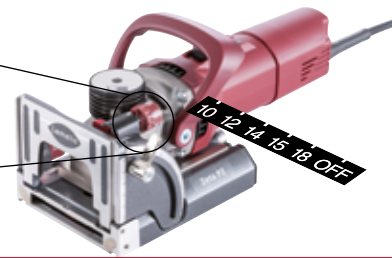

P-System

P-System Konfigurator auf unserer Webseite

P-System Fräser Art.Nr.
 Ø 100.4 x 7 x 22 mm, Z3
 Diamant für Zeta P2 **132140**
 Hartmetal für Zeta P2 **132141**

Clamex P-14

Wiederlösbarer Möbelverbinder

Grösse 64 x 27 x 9.7 mm

Zugbruchfestigkeit

Spanplatte besch.: ~ 800 N
 Buche massiv: ~ 1'000 N

	Art.Nr.
80 Paar	145334
300 Paar	145346
1000 Paar	145356

Clamex P-10

Wiederlösbarer Möbelverbinder

Grösse 52 x 19 x 9.7 mm

Zugbruchfestigkeit

Spanplatte besch.: ~ 600 N
 Buche massiv: ~ 900 N

	Art.Nr.
80 Paar	145372
300 Paar	145373
1000 Paar	145374

Clamex P Medius 14 / 10

Wiederlösbarer Möbelverbinder für Mittelwände

Grösse 64 x 13.5 x 9.7 mm
 52 x 7.5 x 9.7 mm

Zugbruchfestigkeit

Spanplatte besch.: ~ 700 N
 Buche massiv: ~ 900 N

	Art.Nr.
80 Paar	145370
300 Paar	145371
1000 Paar	145357

Bisco P-14

Richtlamelle passend zu Clamex P-14 + Tenso P-14 bzw. Clamex P-10

Grösse
Bisco P-14 65 x 27 x 7 mm
Bisco P-10 52 x 19 x 7 mm