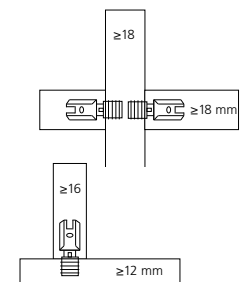

Tenso P-14

Selbstspannender Verbinder zum Verleimen

P-14 Grösse 66 x 27 x 9.7 mm
Anzugskraft pro Verbinder: ~ 150 N
P-10 Grösse 52 x 27 x 9.7 mm

	Art.Nr.
Tenso P-14	
80 Paar	145415
300 Paar	145425
1000 Paar	145435
Tenso P-10	
80 Paar	145418
300 Paar	145428
1000 Paar	145438

Divario P-18

Selbstspannender unsichtbarer Verbinder für Tablarböden

Grösse 65 x 16 x 9.7 mm
 Ø 8 x 9 mm

Zugbruchfestigkeit

für alle Materialien: ~ 600 N

	Art.Nr.
80 Paar	145550
300 Paar	145560
1000 Paar	145570

Lamello-System

HW-Nutfräser Art.Nr.
 Ø 100 x 4 x 22 mm
 für Zeta, Top, Classic **132000**
 für Classic **132106**

Original Holzlamellen		E20-L	K20	C20	Simplex
PVAc Klebstoff					
0	20	Selbstspannende Einschlaglamelle	Haftlamelle	Lamelle für Corian	Schiebeverbinder
1000 Stück	1000 Stück	Grösse 56 x 11.5 x 4 mm	Grösse 60 x 24 x 4.5 mm	Grösse 60 x 23 x 4 mm	Grösse 54 x 23 x 4 mm
Art.Nr. 144000	Art.Nr. 144020	Art.Nr.	Art.Nr.	Art.Nr.	Art.Nr.
Grösse 47 x 15 x 4 mm	Grösse 56 x 23 x 4 mm	80 Stück 145022	80 Stück 145001	250 Stück 145010	50 Paar 166101
		400 Stück 145025	250 Stück 145000		100 Paar 166100
		1200 Stück 145027		Corian Klebstoff	PUR Klebstoff

10	H9**	Selbstspannende Einschlaglamelle	Verbinder zum Einschrauben	Lamelle für Corian
1000 Stück	1000 Stück	Grösse 23 x 28 x 4 mm	Grösse 66 x 29 x 8 mm	Grösse 53 x 19 x 4 mm
Art.Nr. 144010	Art.Nr. 144009	Art.Nr.	Art.Nr.	Art.Nr.
Grösse 53 x 19 x 4 mm	Grösse 38 x 12 x 3 mm	80 Stück 145021	18 Paar 145231	300 Stück 145012
	HW-Nutfräser	400 Stück 145026	80 Paar 145236	
	Ø 78 x 3 x 22 mm, Art.Nr. 132009	1200 Stück 145028	300 Paar 145241	
			1000 Paar 145251	