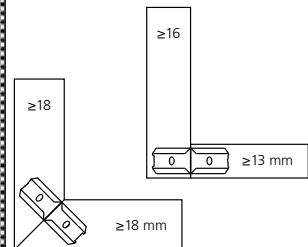

P-System

P-System Konfigurator auf unserer Webseite

P-System Fräser Art.Nr.
 Ø 100.4 x 7 x 22 mm, Z3
 Diamant für Zeta P2 **132140**
 Hartmetal für Zeta P2 **132141**

Clamex P-14

Wiederlösbarer Möbelverbinder

Grösse 64 x 27 x 9.7 mm

Zugbruchfestigkeit

Spanplatte besch.: ~ 800 N
 Buche massiv: ~ 1'000 N

	Art.Nr.
80 Paar	145334
300 Paar	145346
1000 Paar	145356

Clamex P-10

Wiederlösbarer Möbelverbinder

Grösse 52 x 19 x 9.7 mm

Tenso P-14

Selbstspannender Verbinder zum Verleimen

P-14 Grösse 66 x 27 x 9.7 mm
Anzugskraft pro Verbinder: ~ 150 N
P-10 Grösse 52 x 27 x 9.7 mm

	Art.Nr.
Tenso P-14	
80 Paar	145415
300 Paar	145425
1000 Paar	145435
Tenso P-10	
80 Paar	145418
300 Paar	145428
1000 Paar	145438

10	H9**	Selbstspannende Einschlaglamelle	Verbinder zum Einschrauben	Lamelle für Corian
1000 Stück	1000 Stück	Grösse 23 x 28 x 4 mm	Grösse 66 x 29 x 8 mm	Grösse 53 x 19 x 4 mm
Art.Nr. 144010	Art.Nr. 144009	Art.Nr.	Art.Nr.	Art.Nr.
Grösse 53 x 19 x 4 mm	Grösse 38 x 12 x 3 mm	80 Stück 145021	18 Paar 145231	300 Stück 145012
	HW-Nutfräser	400 Stück 145026	80 Paar 145236	
	Ø 78 x 3 x 22 mm, Art.Nr. 132009	1200 Stück 145028	300 Paar 145241	
			1000 Paar 145251	