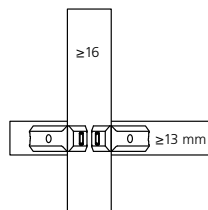

Grösse 64 x 27 x 9.7 mm

Zugbruchfestigkeit

Spanplatte besch.: ~ 800 N
 Buche massiv: ~ 1'000 N

	Art.Nr.
80 Paar	145334
300 Paar	145346
1000 Paar	145356

Clamex P-10

Wiederlösbarer Möbelverbinder

Grösse 52 x 19 x 9.7 mm

Zugbruchfestigkeit

Spanplatte besch.: ~ 600 N
 Buche massiv: ~ 900 N

	Art.Nr.
80 Paar	145372
300 Paar	145373
1000 Paar	145374

Clamex P Medius 14 / 10

Wiederlösbarer Möbelverbinder für Mittelwände

Grösse 64 x 13.5 x 9.7 mm
 52 x 7.5 x 9.7 mm

Zugbruchfestigkeit

Spanplatte besch.: ~ 700 N
 Buche massiv: ~ 900 N

	Art.Nr.
80 Paar	145370
300 Paar	145371
1000 Paar	145357

Bisco P-14

Richtlamelle passend zu Clamex P-14 + Tenso P-14 bzw. Clamex P-10

Grösse
Bisco P-14 65 x 27 x 7 mm
Bisco P-10 52 x 19 x 7 mm

Tenso P-14

Selbstspannender Verbinder zum Verleimen

P-14 Grösse 66 x 27 x 9.7 mm
Anzugskraft pro Verbinder: ~ 150 N
P-10 Grösse 52 x 27 x 9.7 mm

	Art.Nr.
Tenso P-14	
80 Paar	145415
300 Paar	145425
1000 Paar	145435
Tenso P-10	
80 Paar	145418
300 Paar	145428
1000 Paar	145438