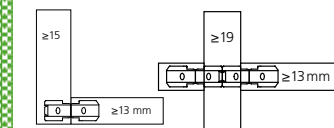

Zugbruchfestigkeit

Spanplatte besch.: ~ 700 N
 Buche massiv: ~ 900 N

	Art.Nr.
80 Paar	145370
300 Paar	145371
1000 Paar	145357

Bisco P-14

Richtlamelle passend zu Clamex P-14 + Tenso P-14 bzw. Clamex P-10

Grösse
Bisco P-14 65 x 27 x 7 mm
Bisco P-10 52 x 19 x 7 mm

Tenso P-14

Selbstspannender Verbinder zum Verleimen

P-14 Grösse 66 x 27 x 9.7 mm
Anzugskraft pro Verbinder: ~ 150 N
P-10 Grösse 52 x 27 x 9.7 mm

	Art.Nr.
Tenso P-14	
80 Paar	145415
300 Paar	145425
1000 Paar	145435
Tenso P-10	
80 Paar	145418
300 Paar	145428
1000 Paar	145438