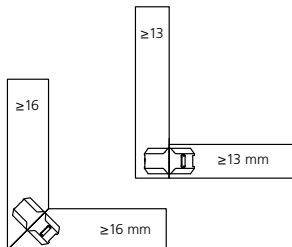

Grösse 64 x 27 x 9.7 mm

Zugbruchfestigkeit

Spanplatte besch.: ~ 800 N
 Buche massiv: ~ 1'000 N

	Art.Nr.
80 Paar	145334
300 Paar	145346
1000 Paar	145356

Clamex P-10

Wiederlösbarer Möbelverbinder

Grösse 52 x 19 x 9.7 mm

Zugbruchfestigkeit

Spanplatte besch.: ~ 600 N
 Buche massiv: ~ 900 N

	Art.Nr.
80 Paar	145372
300 Paar	145373
1000 Paar	145374

Clamex P Medius 14 / 10

Wiederlösbarer Möbelverbinder für Mittelwände

Grösse 64 x 13.5 x 9.7 mm
 52 x 7.5 x 9.7 mm

Tenso P-14

Selbstspannender Verbinder zum Verleimen

P-14 Grösse 66 x 27 x 9.7 mm
Anzugskraft pro Verbinder: ~ 150 N
P-10 Grösse 52 x 27 x 9.7 mm

	Art.Nr.
Tenso P-14	
80 Paar	145415
300 Paar	145425
1000 Paar	145435
Tenso P-10	
80 Paar	145418
300 Paar	145428
1000 Paar	145438

10	H9**	Selbstspannende Einschlaglamelle	Verbinder zum Einschrauben	Lamelle für Corian
1000 Stück	1000 Stück	Grösse 23 x 28 x 4 mm	Grösse 66 x 29 x 8 mm	Grösse 53 x 19 x 4 mm
Art.Nr. 144010	Art.Nr. 144009	Art.Nr.	Art.Nr.	Art.Nr.
Grösse 53 x 19 x 4 mm	Grösse 38 x 12 x 3 mm	80 Stück 145021	18 Paar 145231	300 Stück 145012
	HW-Nutfräser	400 Stück 145026	80 Paar 145236	
	Ø 78 x 3 x 22 mm, Art.Nr. 132009	1200 Stück 145028	300 Paar 145241	
			1000 Paar 145251	