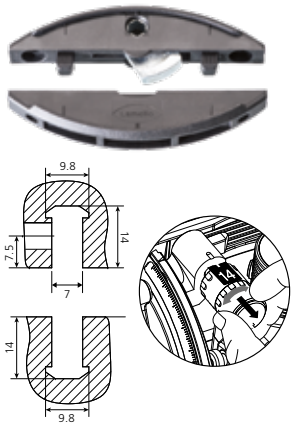

P-System

P-System Konfigurator auf unserer Webseite

P-System Fräser Art.Nr.
 Ø 100.4 x 7 x 22 mm, Z3
 Diamant für Zeta P2 **132140**
 Hartmetal für Zeta P2 **132141**

Clamex P-14

Wiederlösbarer Möbelverbinder

Grösse 64 x 27 x 9.7 mm

Zugbruchfestigkeit

Spanplatte besch.: ~ 800 N
 Buche massiv: ~ 1'000 N

	Art.Nr.
80 Paar	145334
300 Paar	145346
1000 Paar	145356

Clamex P-10

Wiederlösbarer Möbelverbinder

Grösse 52 x 19 x 9.7 mm

Zugbruchfestigkeit

Spanplatte besch.: ~ 600 N
 Buche massiv: ~ 900 N

	Art.Nr.
80 Paar	145372
300 Paar	145373
1000 Paar	145374

Clamex P Medius 14 / 10

Wiederlösbarer Möbelverbinder für Mittelwände

Grösse 64 x 13.5 x 9.7 mm
 52 x 7.5 x 9.7 mm

Tenso P-14

Selbstspannender Verbinder zum Verleimen

P-14 Grösse 66 x 27 x 9.7 mm
Anzugskraft pro Verbinder: ~ 150 N
P-10 Grösse 52 x 27 x 9.7 mm

	Art.Nr.
Tenso P-14	
80 Paar	145415
300 Paar	145425
1000 Paar	145435
Tenso P-10	
80 Paar	145418
300 Paar	145428
1000 Paar	145438