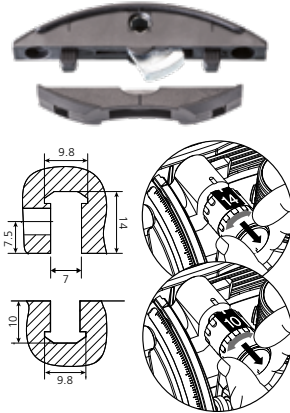

Grösse 64 x 27 x 9.7 mm

Zugbruchfestigkeit

Spanplatte besch.: ~ 800 N
 Buche massiv: ~ 1'000 N

	Art.Nr.
80 Paar	145334
300 Paar	145346
1000 Paar	145356

Clamex P-10

Wiederlösbarer Möbelverbinder

Grösse 52 x 19 x 9.7 mm

Zugbruchfestigkeit

Spanplatte besch.: ~ 600 N
 Buche massiv: ~ 900 N

	Art.Nr.
80 Paar	145372
300 Paar	145373
1000 Paar	145374

Clamex P Medius 14 / 10

Wiederlösbarer Möbelverbinder für Mittelwände

Grösse 64 x 13.5 x 9.7 mm
 52 x 7.5 x 9.7 mm

Zugbruchfestigkeit

Spanplatte besch.: ~ 700 N
 Buche massiv: ~ 900 N

	Art.Nr.
80 Paar	145370
300 Paar	145371
1000 Paar	145357

Bisco P-14

Richtlamelle passend zu Clamex P-14 + Tenso P-14 bzw. Clamex P-10

Grösse
Bisco P-14 65 x 27 x 7 mm
Bisco P-10 52 x 19 x 7 mm

Tenso P-14

Selbstspannender Verbinder zum Verleimen

P-14 Grösse 66 x 27 x 9.7 mm
Anzugskraft pro Verbinder: ~ 150 N
P-10 Grösse 52 x 27 x 9.7 mm

	Art.Nr.
Tenso P-14	
80 Paar	145415
300 Paar	145425
1000 Paar	145435
Tenso P-10	
80 Paar	145418
300 Paar	145428
1000 Paar	145438