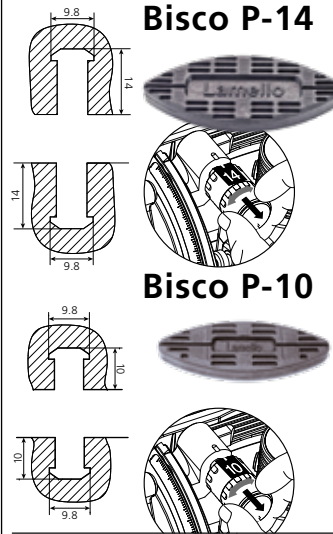

Grösse 64 x 27 x 9.7 mm

Zugbruchfestigkeit

Spanplatte besch.: ~ 800 N
 Buche massiv: ~ 1'000 N

	Art.Nr.
80 Paar	145334
300 Paar	145346
1000 Paar	145356

Clamex P-10

Wiederlösbarer Möbelverbinder

Grösse 52 x 19 x 9.7 mm

Zugbruchfestigkeit

Spanplatte besch.: ~ 600 N
 Buche massiv: ~ 900 N

	Art.Nr.
80 Paar	145372
300 Paar	145373
1000 Paar	145374

Clamex P Medius 14 / 10

Wiederlösbarer Möbelverbinder für Mittelwände

Grösse 64 x 13.5 x 9.7 mm
 52 x 7.5 x 9.7 mm

Zugbruchfestigkeit

Spanplatte besch.: ~ 700 N
 Buche massiv: ~ 900 N

	Art.Nr.
80 Paar	145370
300 Paar	145371
1000 Paar	145357

Bisco P-14

Richtlamelle passend zu Clamex P-14 + Tenso P-14 bzw. Clamex P-10

Grösse
Bisco P-14 65 x 27 x 7 mm
Bisco P-10 52 x 19 x 7 mm

Tenso P-14

Selbstspannender Verbinder zum Verleimen

P-14 Grösse 66 x 27 x 9.7 mm
Anzugskraft pro Verbinder: ~ 150 N
P-10 Grösse 52 x 27 x 9.7 mm

	Art.Nr.
Tenso P-14	
80 Paar	145415
300 Paar	145425
1000 Paar	145435
Tenso P-10	
80 Paar	145418
300 Paar	145428
1000 Paar	145438